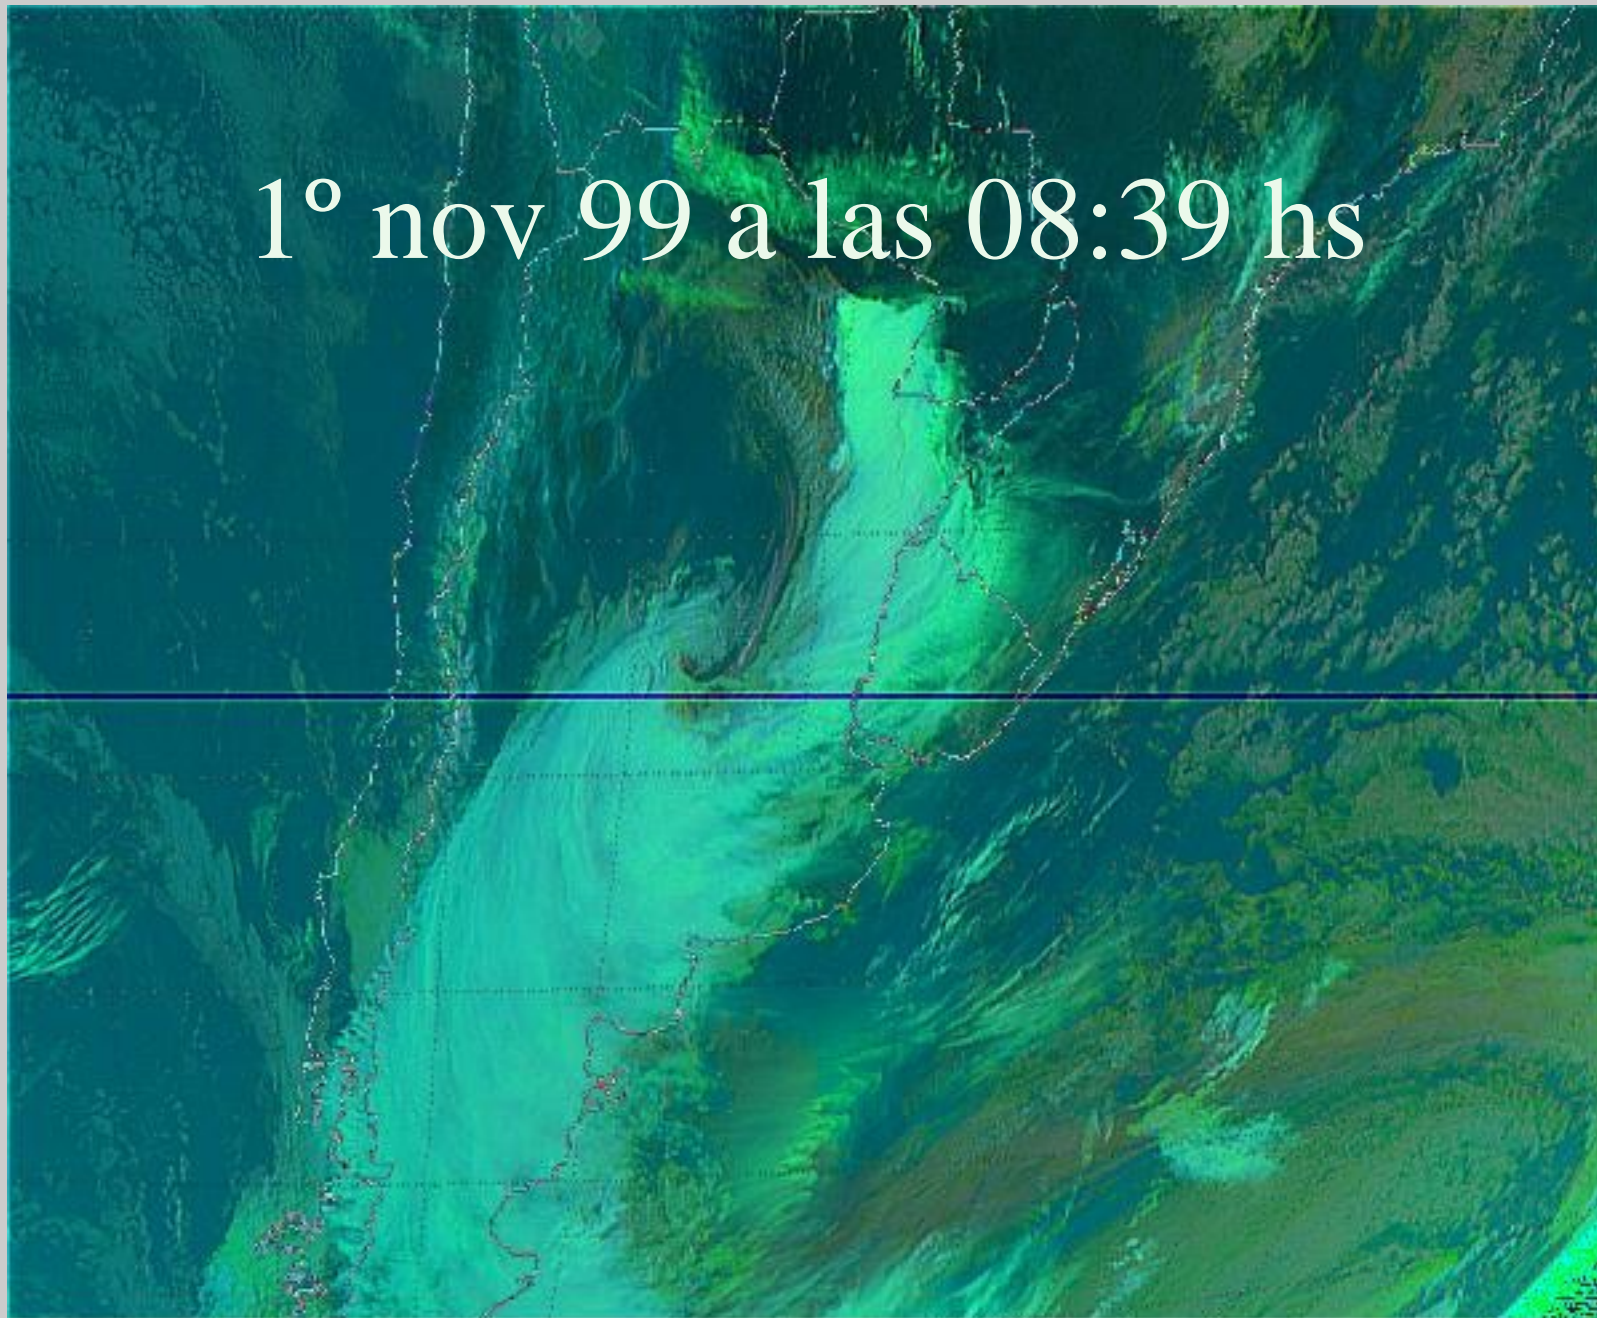

1° nov 99 a las 08:39 hs