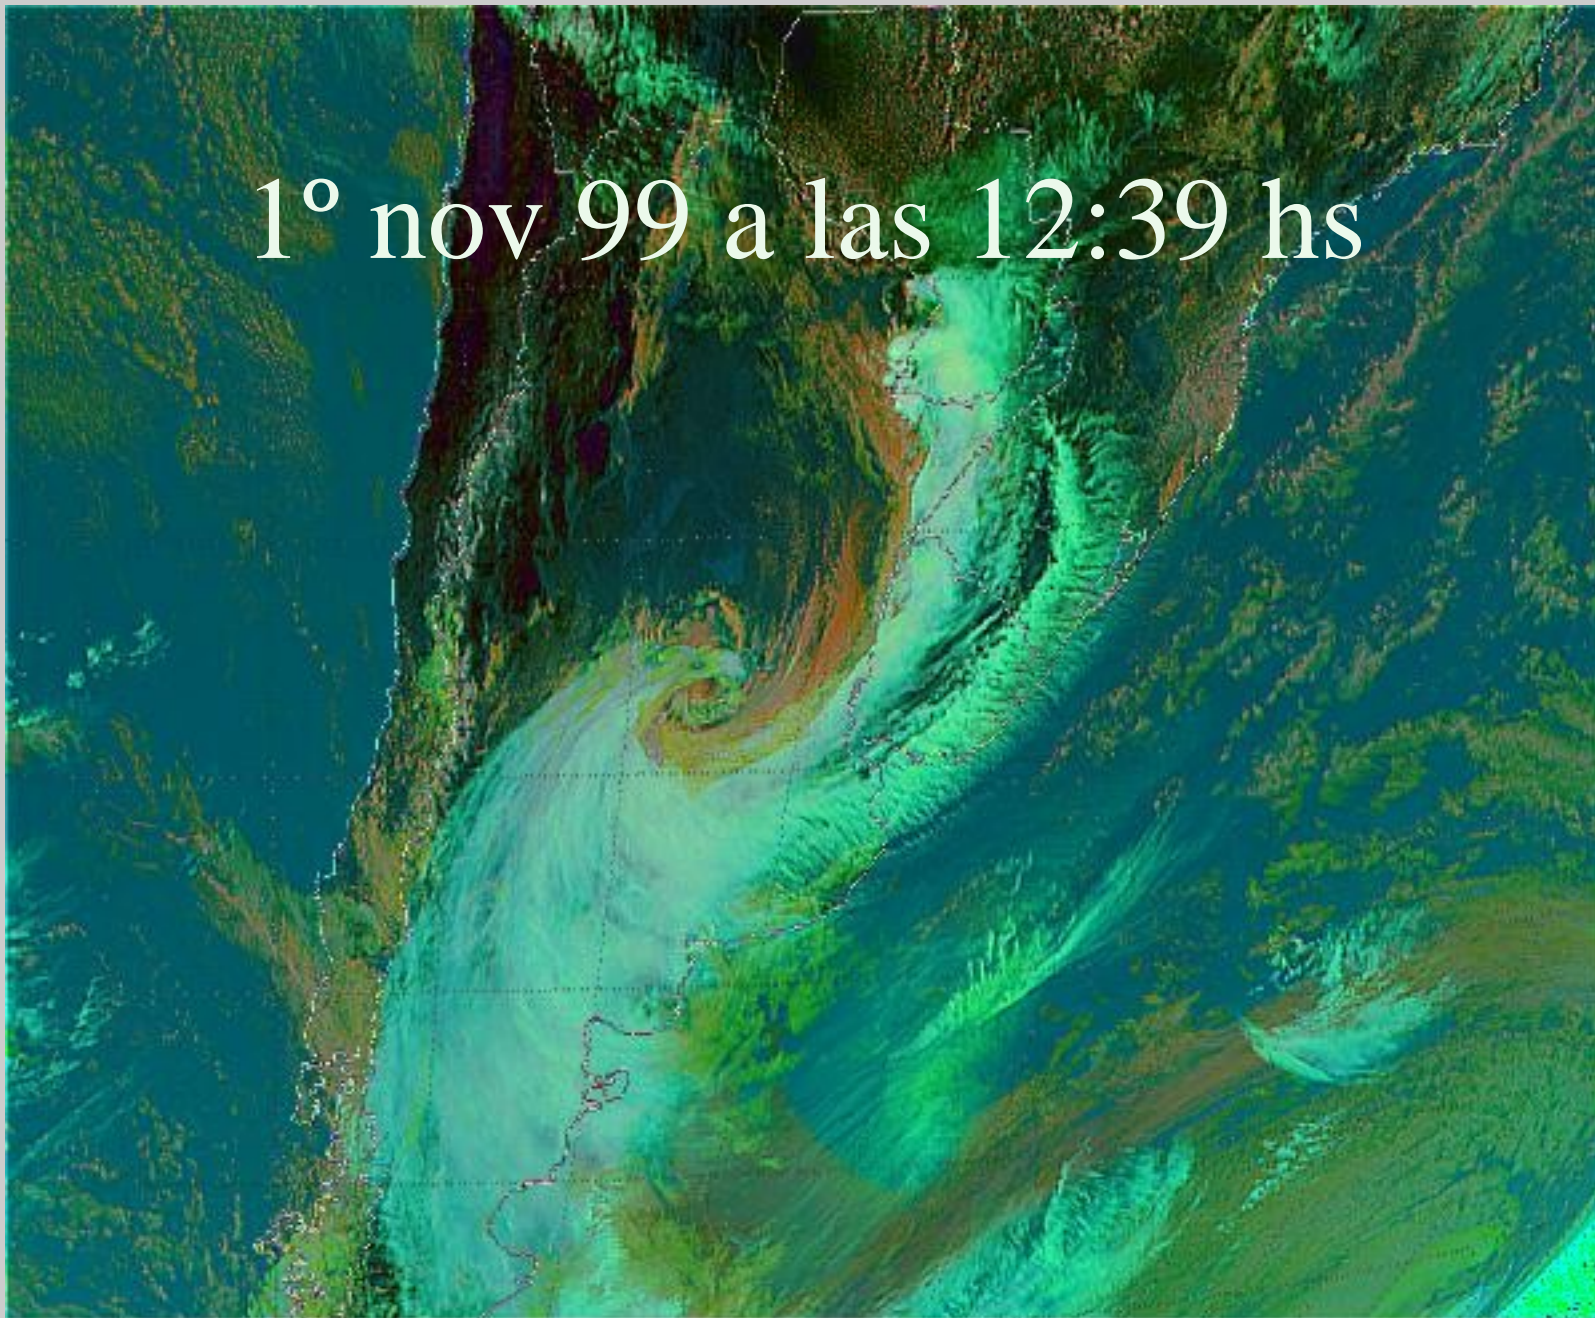

1° nov 99 a las 12:39 hs