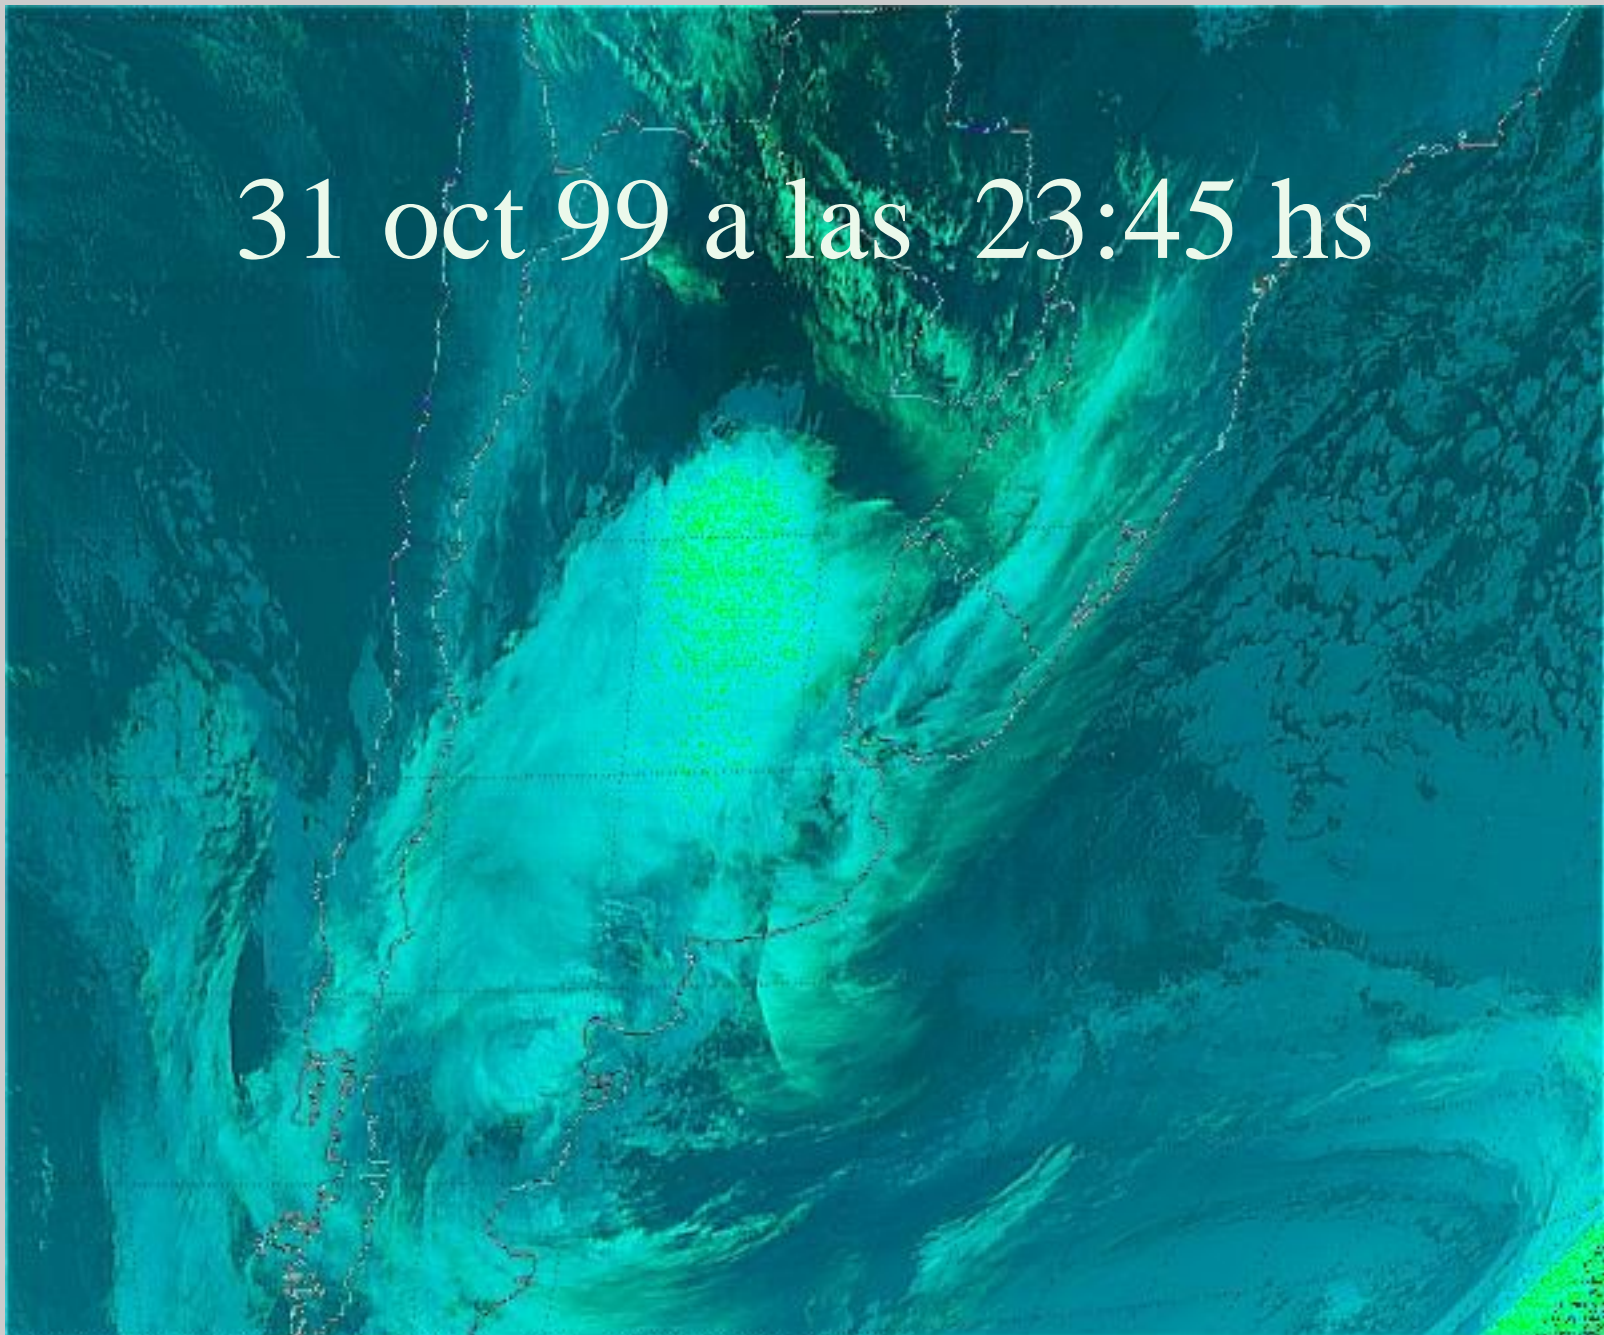

1º de noviembre de 1999

Ciclón en Villa María, Córdoba

31 oct 99 a las 23:45 hs

1° nov 99 a las 01:09 hs

1° nov 99 a las 02:09 hs

1° nov 99 a las 02:45 hs

1° nov 99 a las 04:39 hs

1° nov 99 a las 06:39 hs