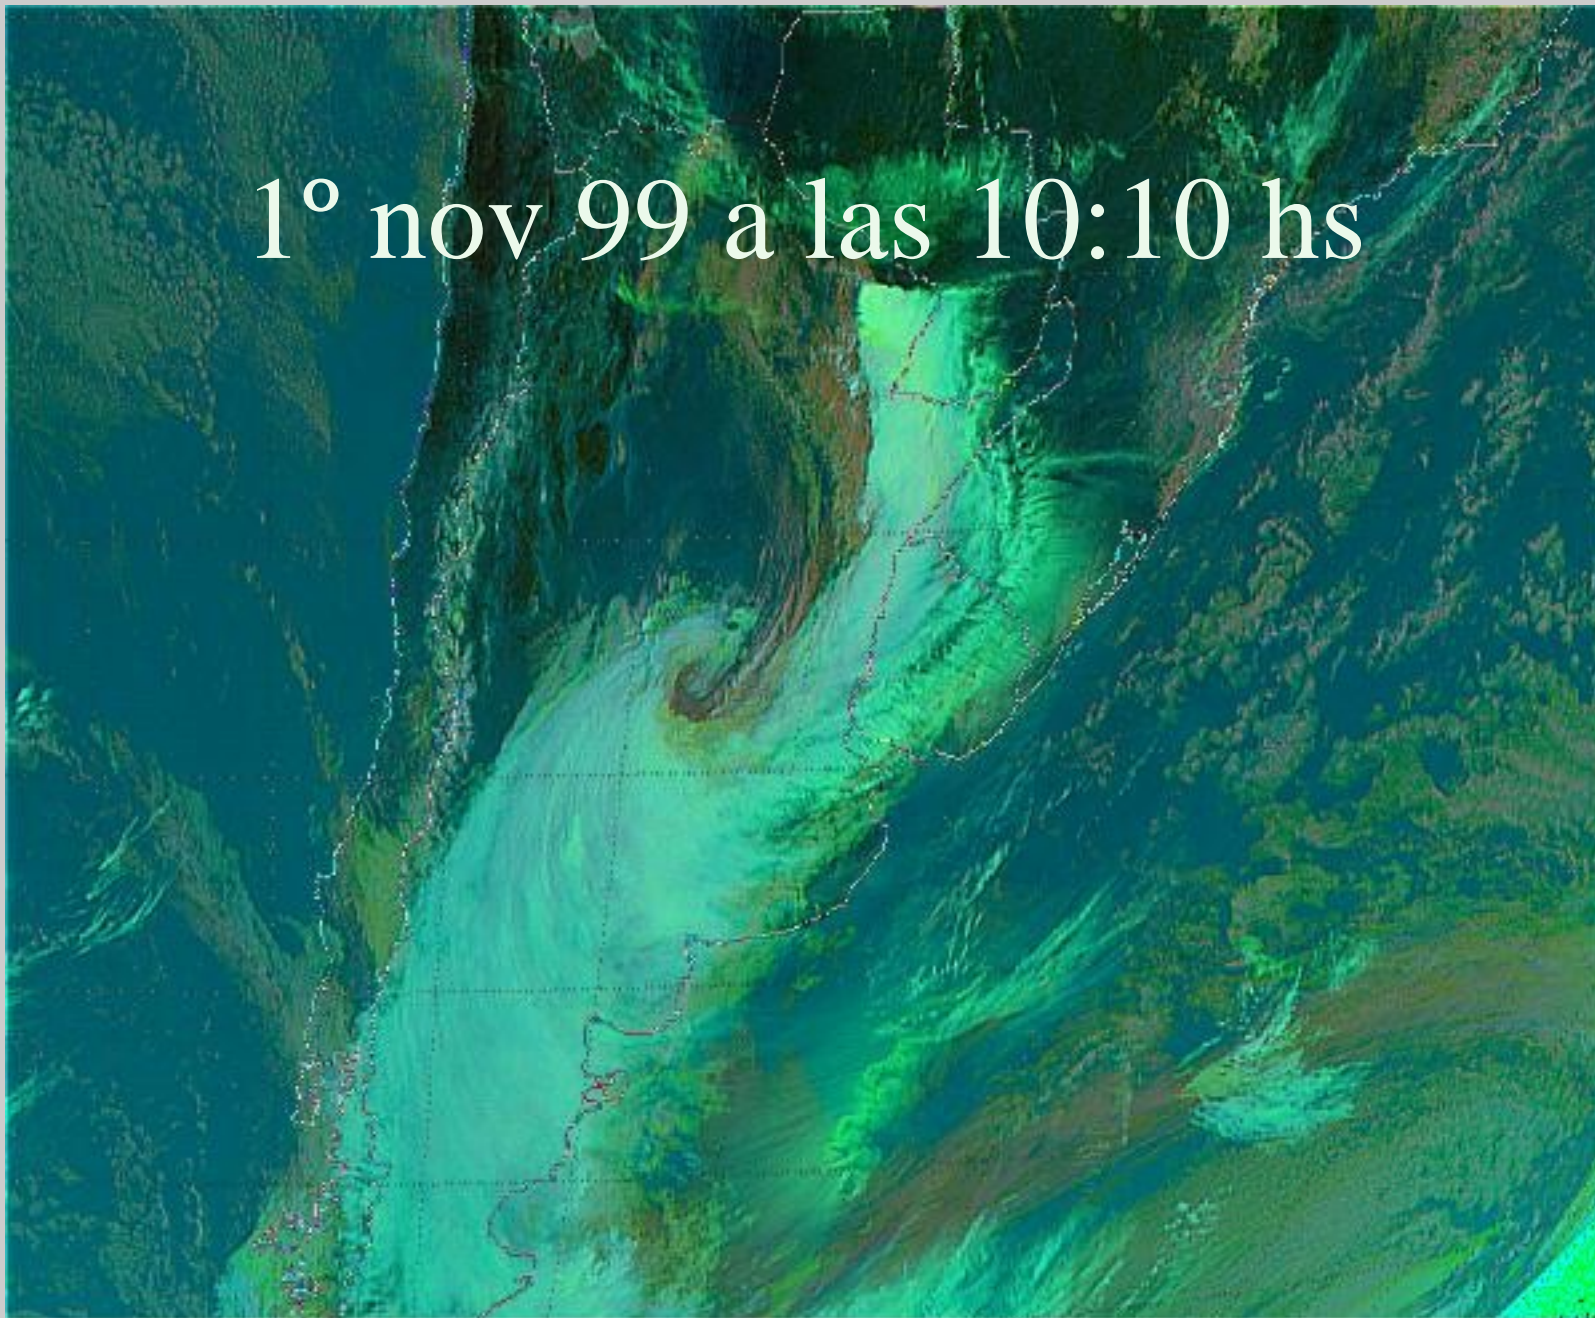

1° nov 99 a las 10:10 hs