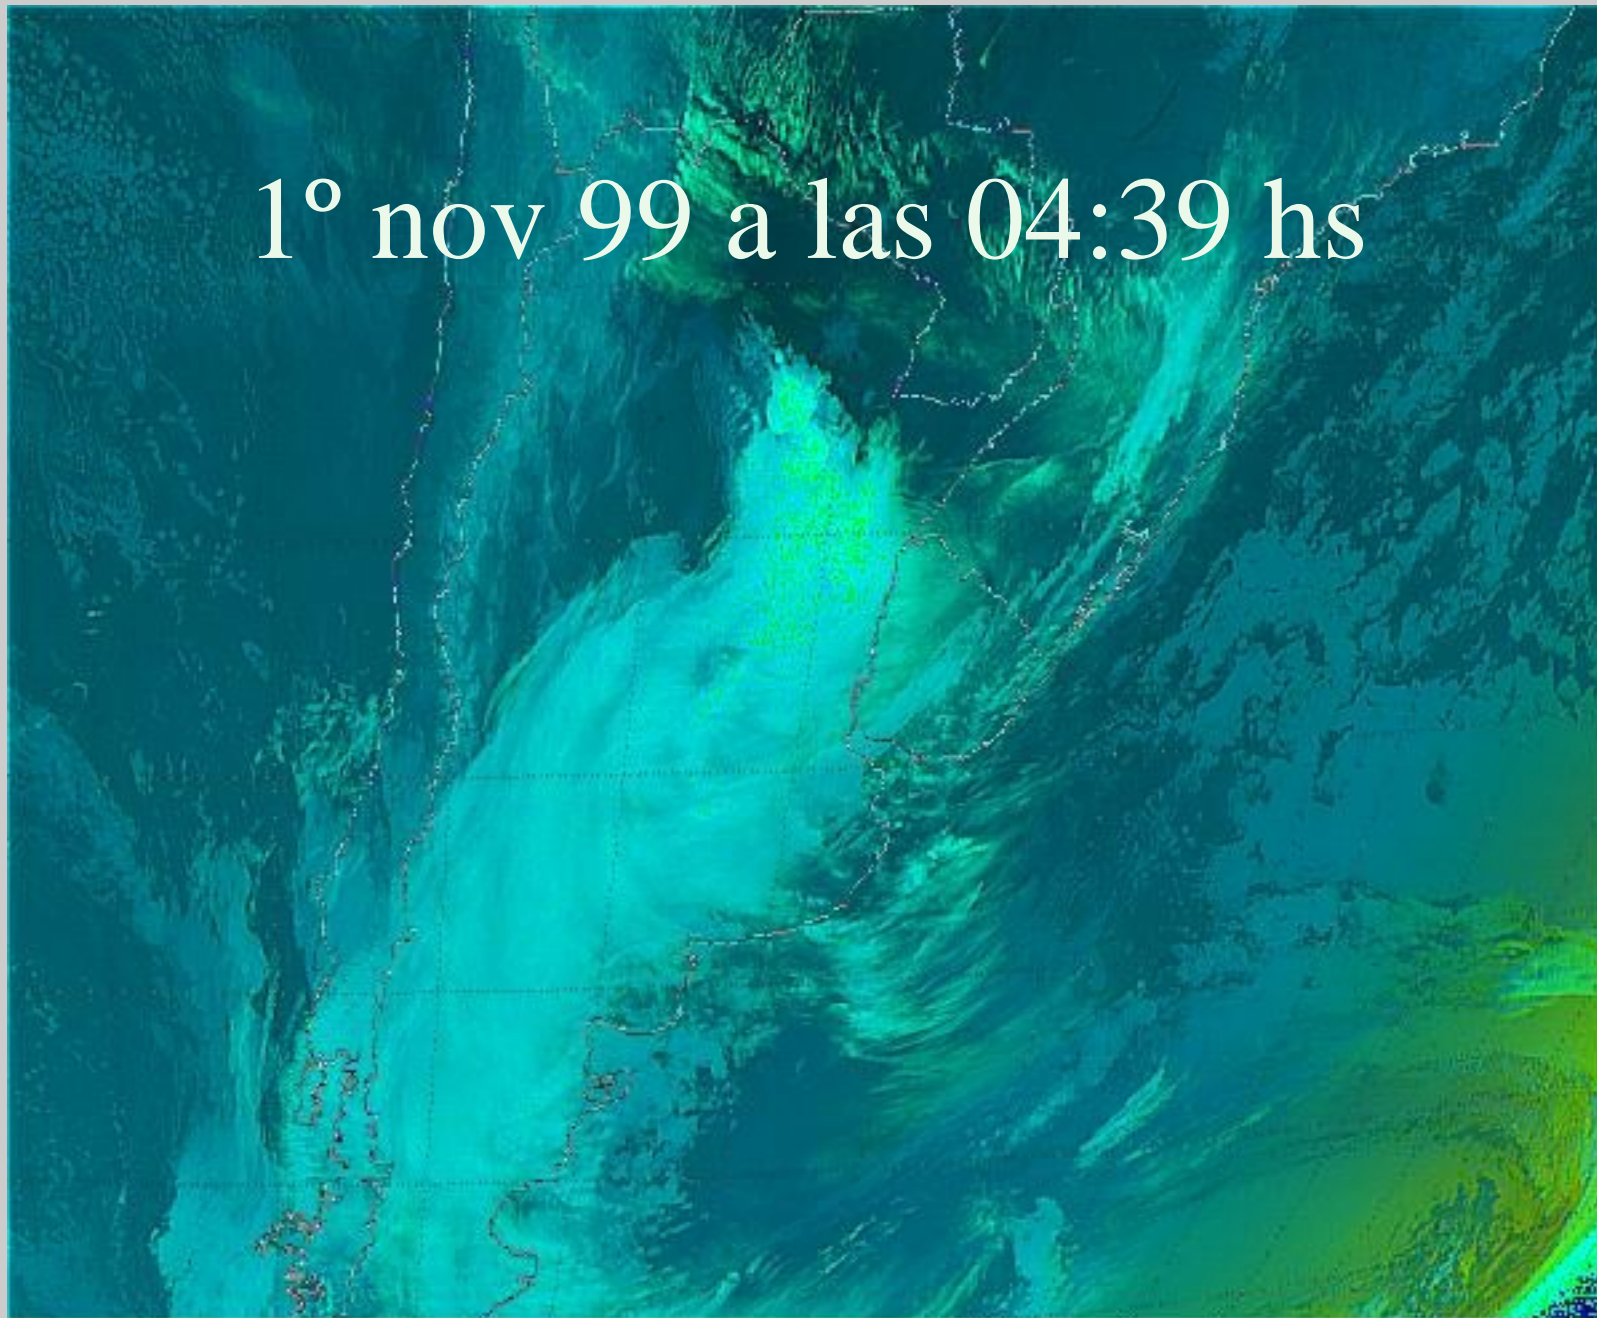

1º de noviembre de 1999

Ciclón en Villa María, Córdoba

31 oct 99 a las 23:45 hs

1° nov 99 a las 01:09 hs

1° nov 99 a las 02:09 hs

1° nov 99 a las 02:45 hs

1° nov 99 a las 04:39 hs

1° nov 99 a las 06:39 hs