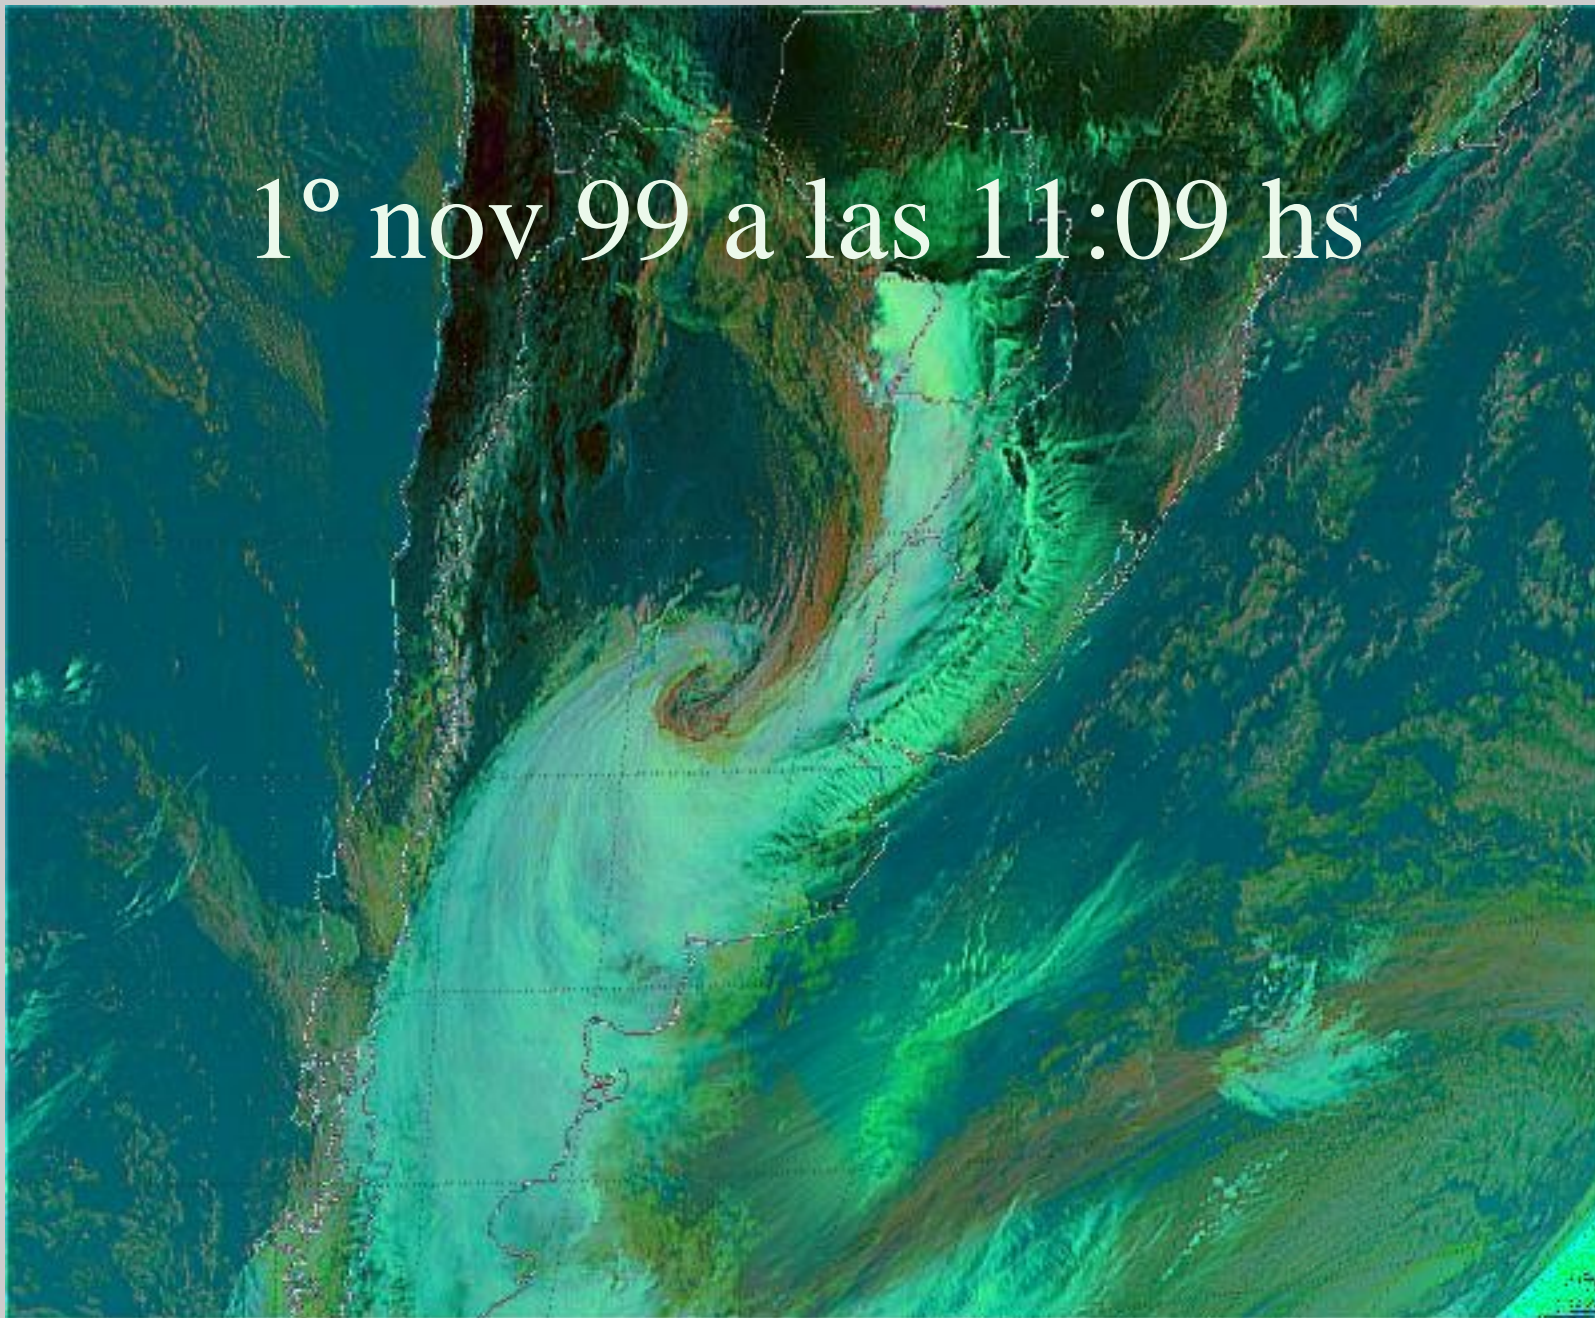

1° nov 99 a las 11:09 hs