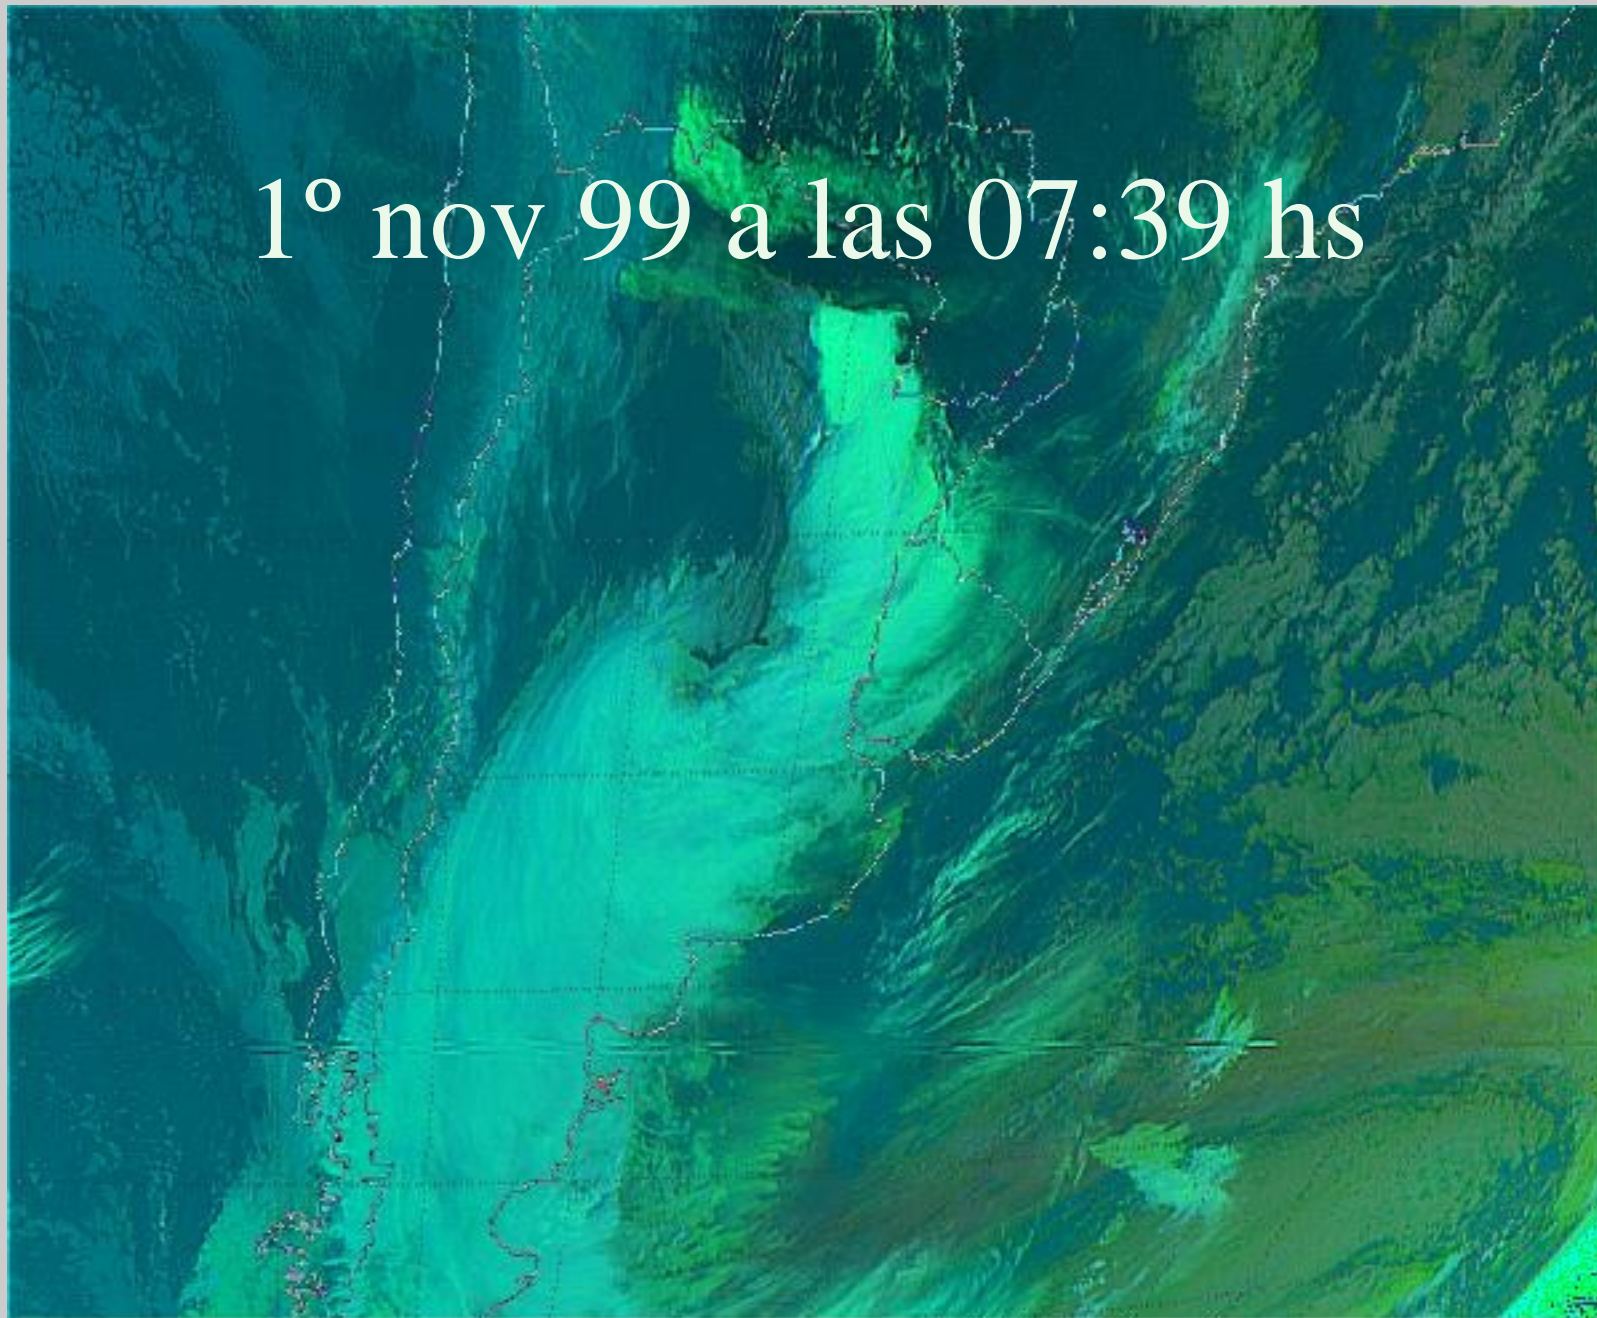

1° nov 99 a las 07:39 hs