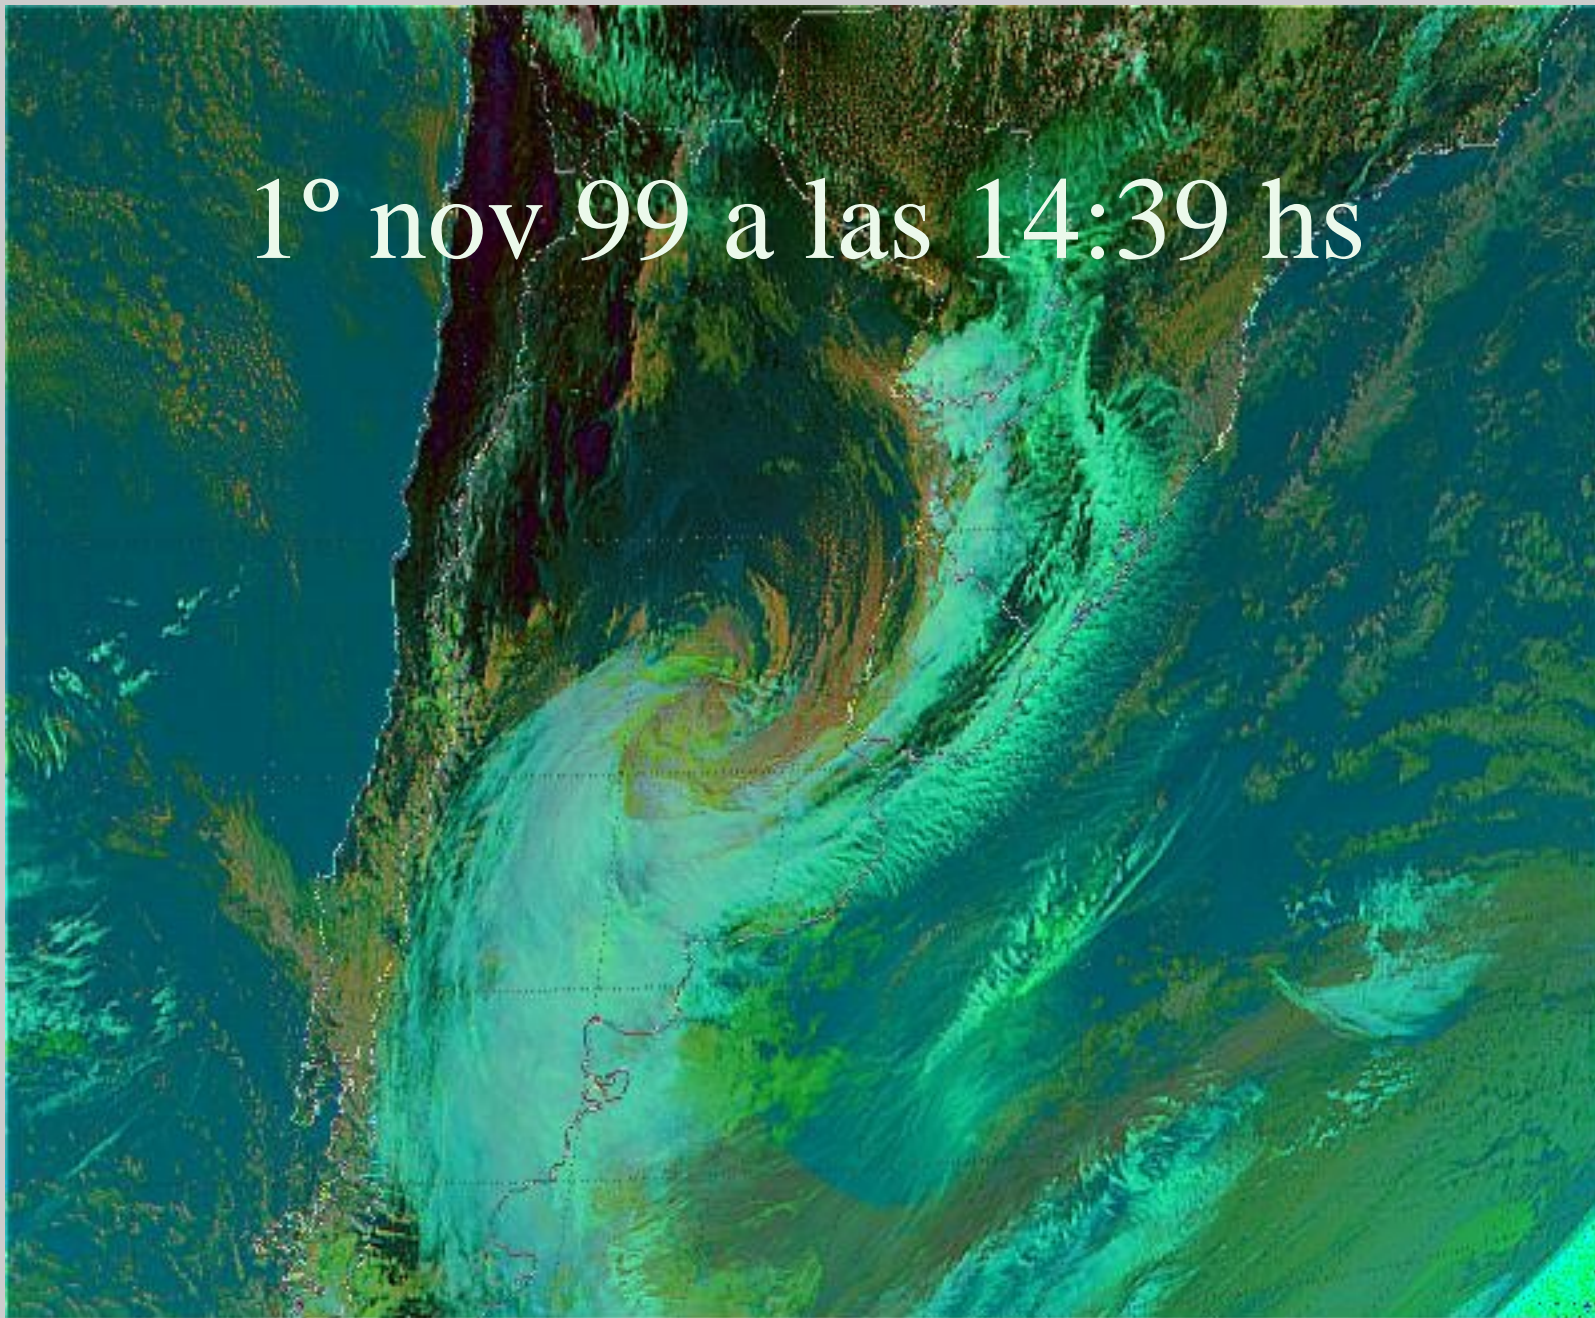

1º de noviembre de 1999

Ciclón en Villa María, Córdoba

31 oct 99 a las 23:45 hs

1° nov 99 a las 01:09 hs

1° nov 99 a las 02:09 hs

1° nov 99 a las 02:45 hs

1° nov 99 a las 04:39 hs

1° nov 99 a las 06:39 hs

1° nov 99 a las 07:39 hs

1° nov 99 a las 08:39 hs

1° nov 99 a las 10:10 hs

1° nov 99 a las 11:09 hs

1° nov 99 a las 12:39 hs

1° nov 99 a las 14:39 hs

1° nov 99 a las 20:45 hs