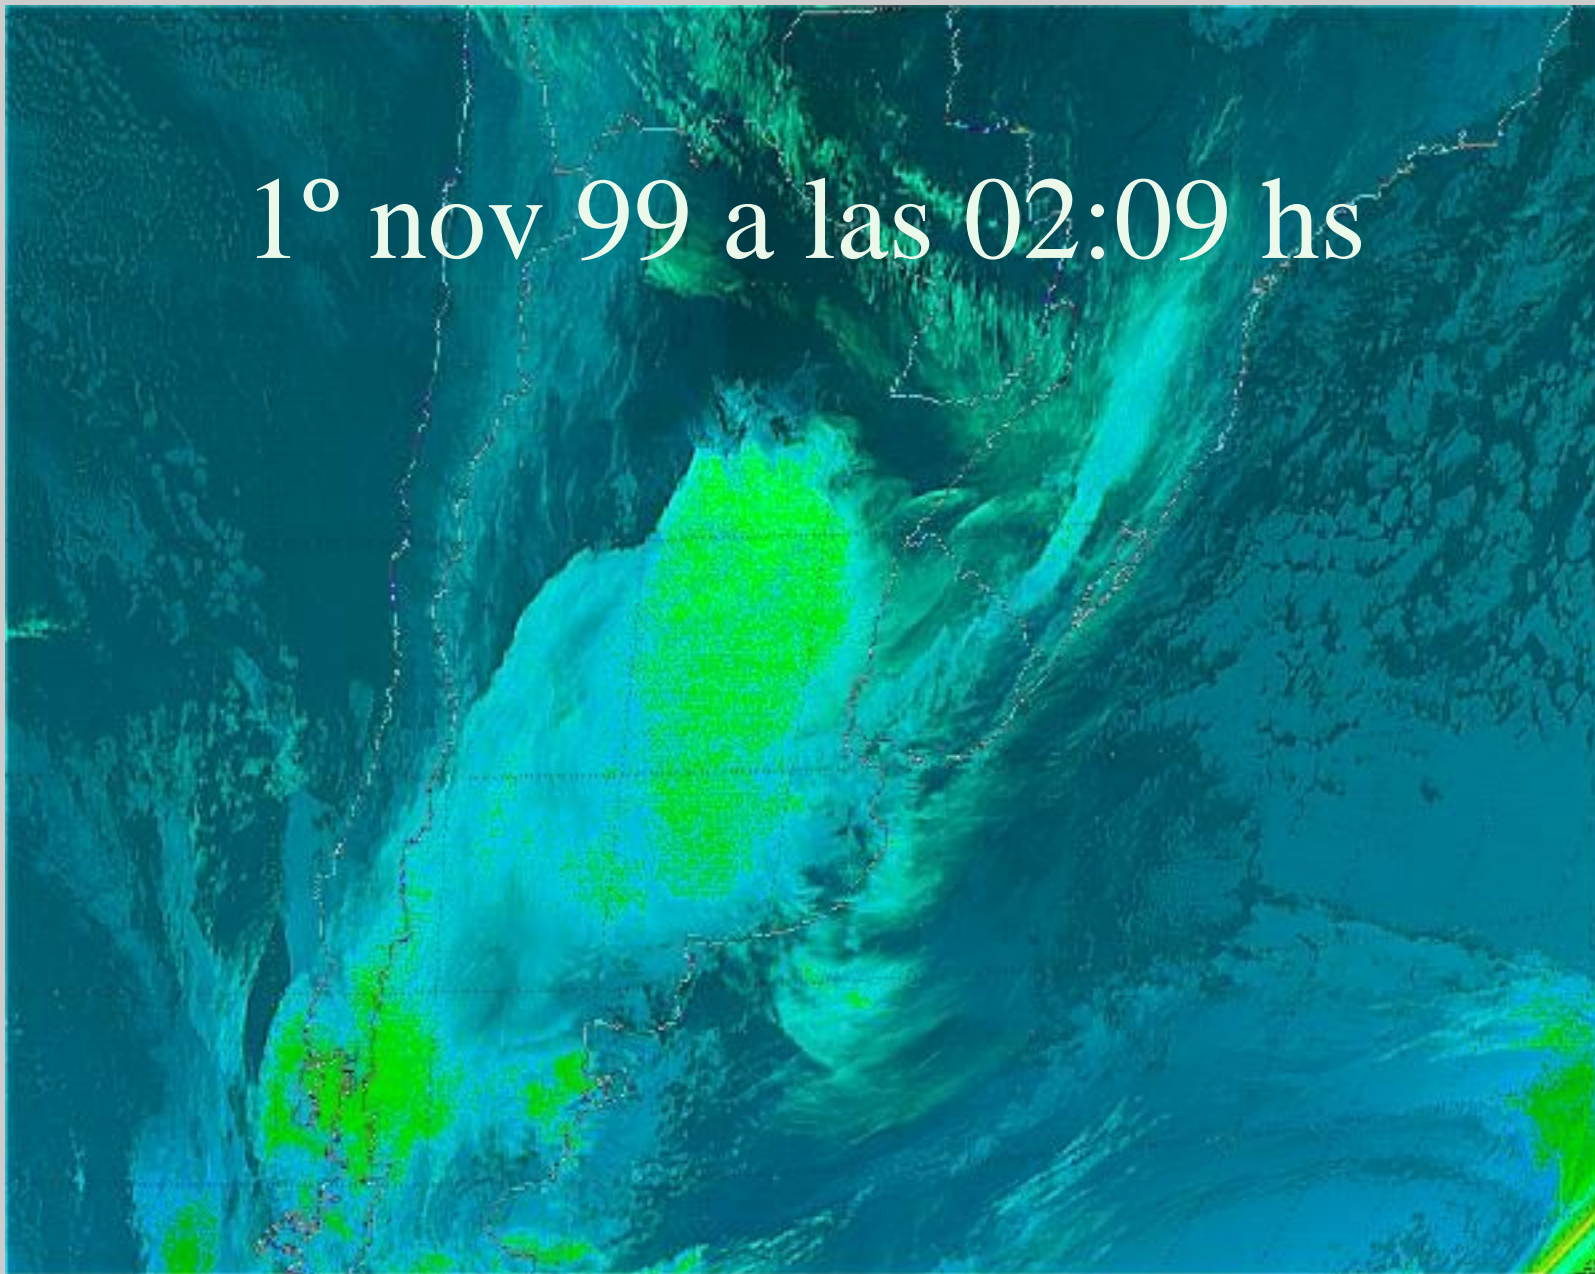

1º de noviembre de 1999

Ciclón en Villa María, Córdoba

31 oct 99 a las 23:45 hs

1° nov 99 a las 01:09 hs

1° nov 99 a las 02:09 hs

1° nov 99 a las 02:45 hs

1° nov 99 a las 04:39 hs

1° nov 99 a las 06:39 hs